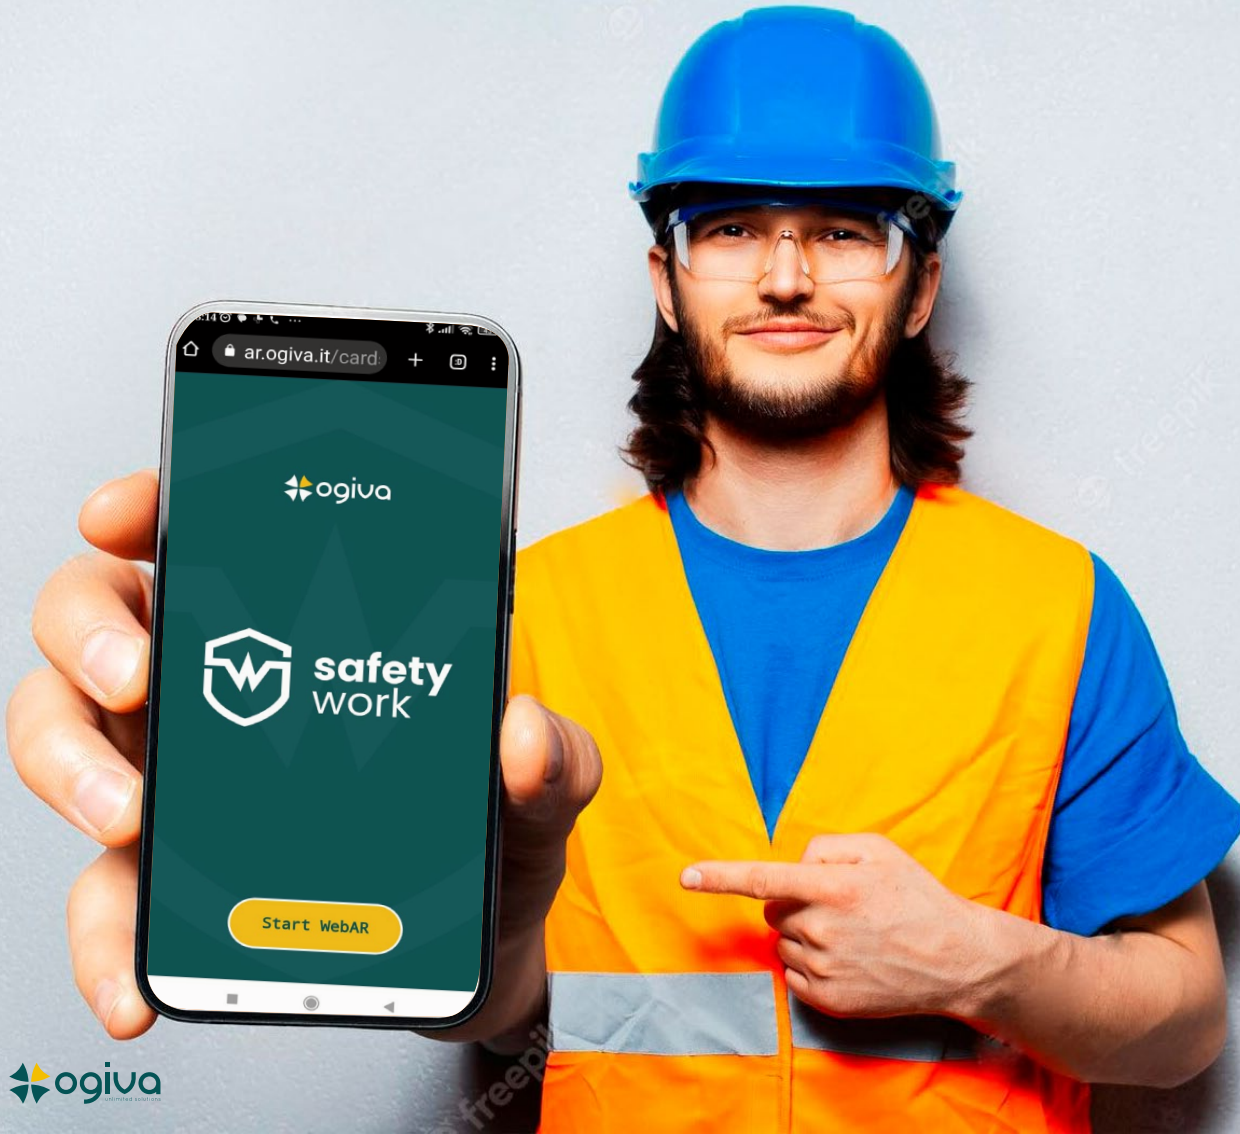

**safety
work**

**LA PROPEDEUTICA
SULLA SICUREZZA NEI LUOGHI DI LAVORO
IN REALTÀ AUMENTATA**

PIÙ DI 300 PITTOGRAMMI PER LE 8 AREE DI SICUREZZA

**UN CAMBIO DI PARADIGMA
PER LA SICUREZZA NEI LUOGHI
DI LAVORO**

**LA SEGNALETICA STATICA
SI EVOLVE IN AUMENTATIVA
INTERATTIVA**

**SENZA SCARICARE NESSUNA
APP DAGLI STORE**

- Accesso alle informazioni multimediali direttamente dal cartello di sicurezza
- Info point interattivo continuo
- Accessibile da ogni smartphon IOS e Android

I PITTOGRAMMI DI SICUREZZA SI INNOVANO IN INFOPOINT INTERATTIVI CON LA REALTÀ AUMENTATA DEL SAFETY WORK

I contenuti informativi del Safety Work includono:

- 2 contenuti audio-video interattivi specifici per singolo pittogramma.
- 1 estintore in 3D con funzioni, *Ruota sposta ingrandisci*.
- 1 messaggio vocale sulle procedure di utilizzo estintore.